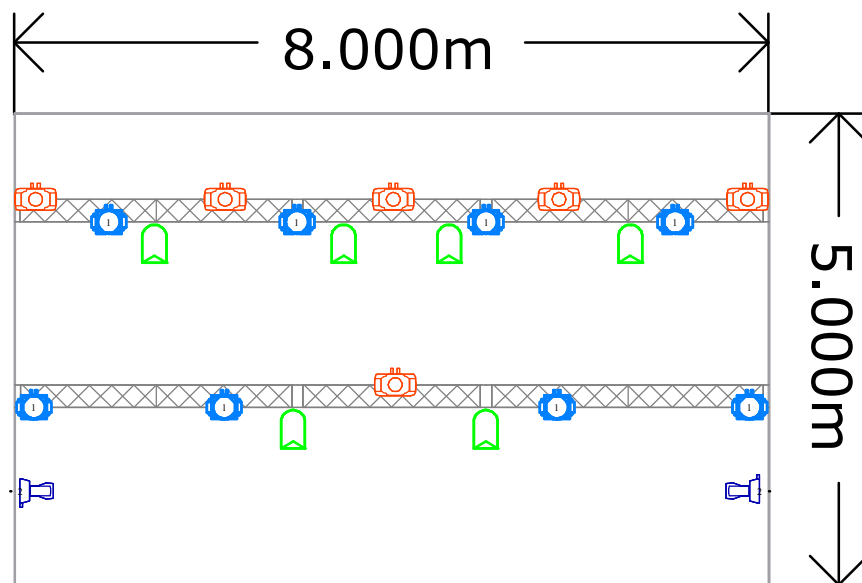

Place : Kino Praha

Place Sala nr 2

Realizator : Grzegorz Prusinowski

e-mail : grzegorz.prusinowski@mteatr.pl tel. +48516037545