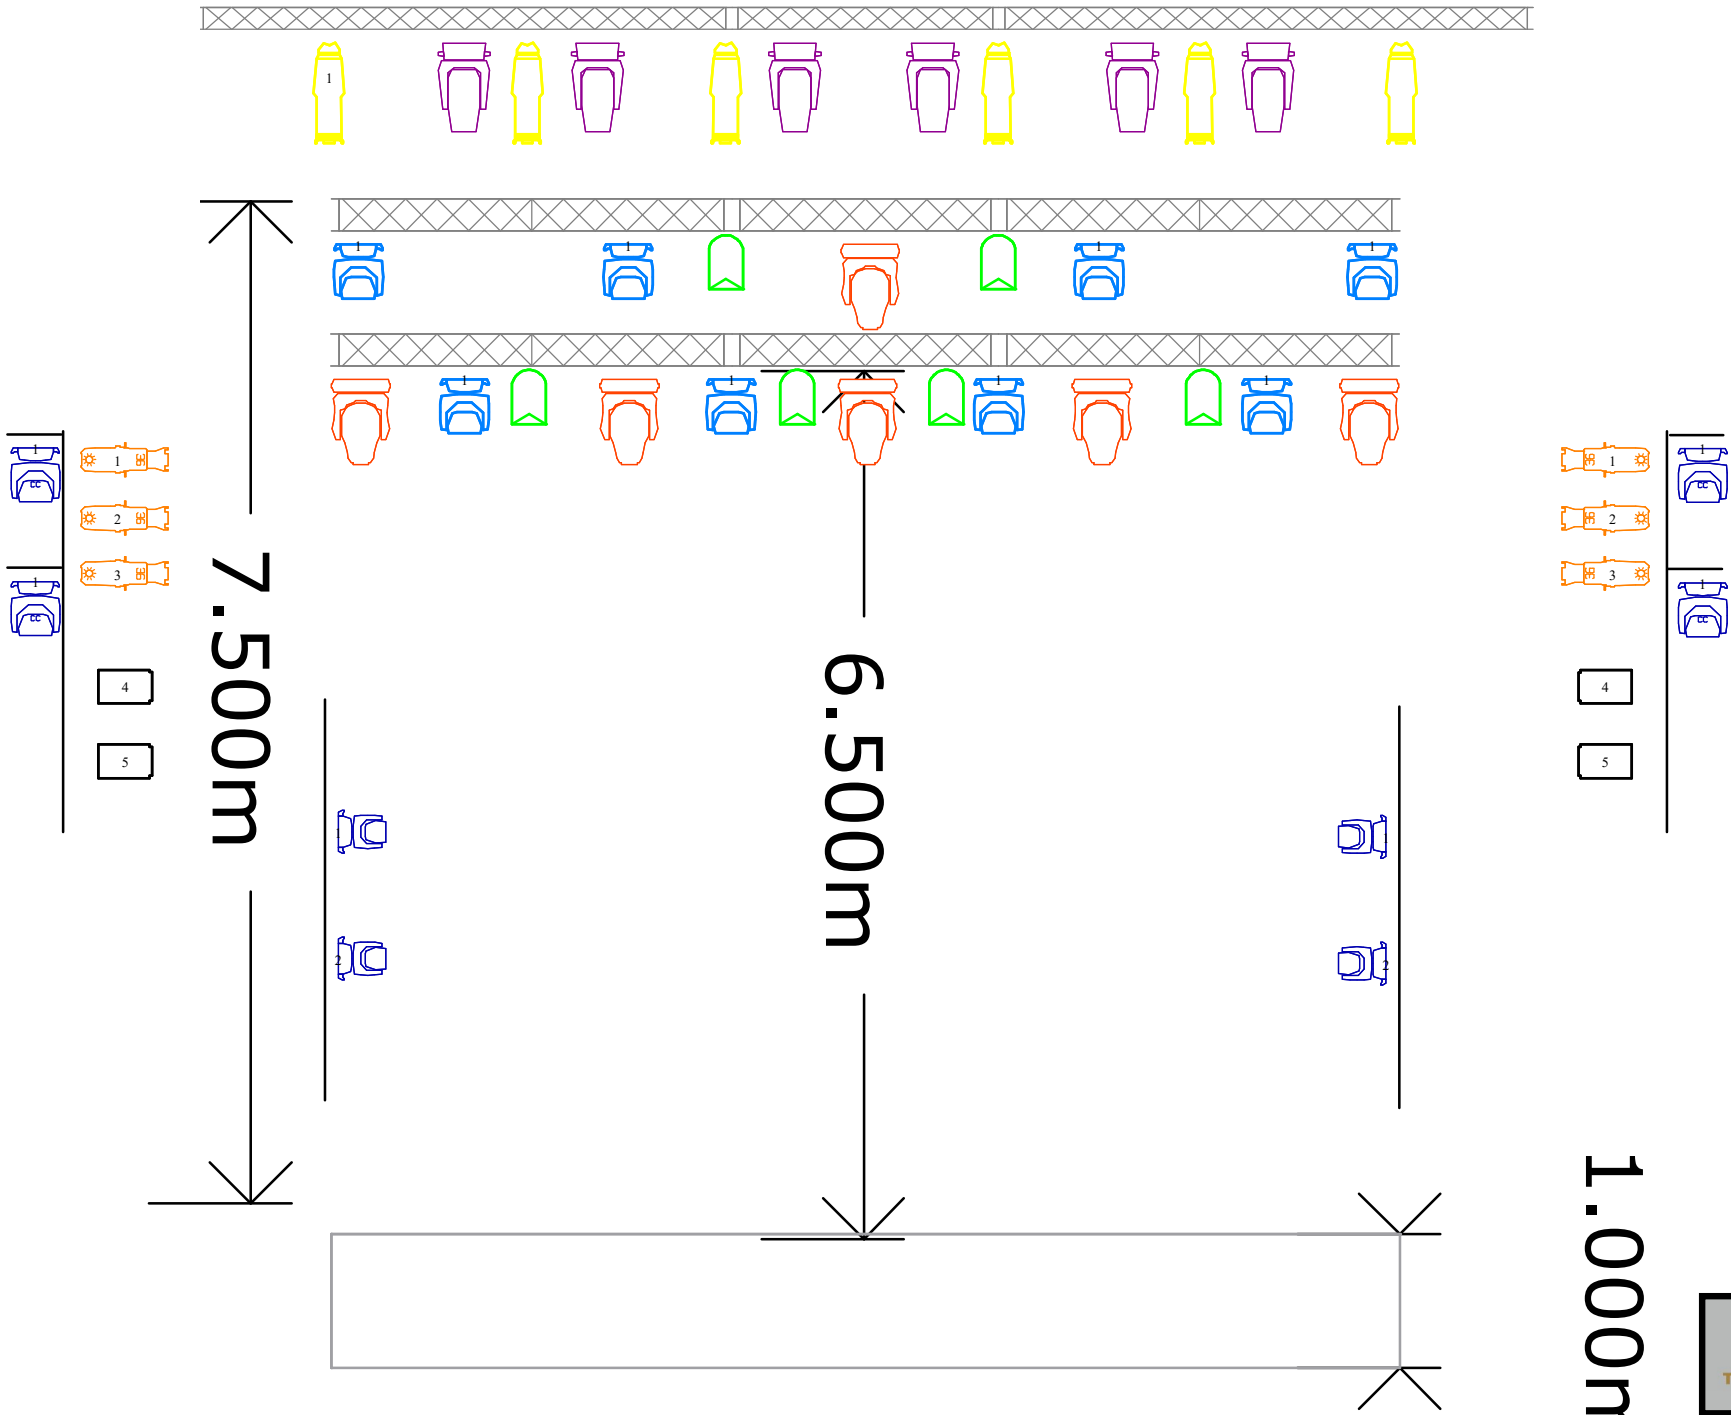

Place : Kino Praha

Place Sala nr 2

Realizator : Grzegorz Prusinowski

e-mail : grzegorz.prusinowski@mteatr.pl tel. +48516037545

Lista

Symbol	Name	Count
	Mac Quantum Profile	6
	High End System Lonestar	6
	Nick Energy 1401	8
	Claypaky Midi B	4
	Claypaky Mini B	4
	PAR RGBW	6
	CE Source 4 - 15/30 Zoom	6
	ColorSource CE Spot	6
	DTS Scena 1000 PC	4

Dotatkowa lista sprzetu :

1 x Grand Ma 3 Light

4 x ETC Junior Zoom 25-50

6 x CLF Ares

1 x Hazer MDG Atmosphere ATME

Uwagi:

Kratownice są podwieszane na wyciągarkach elektrycznych , wysokość maksymalna kratownic to 8 m , udźwig maksymalny kratownic to 350 kg
pierwsza kratownica znajduje sie 1 m od tylnego horyzontu , druga 2 metry dalej
nie ma możliwości zmiany głębokości kratownic ,
natomiast istnieje możliwość dowolnego rozwieszenia urządzeń kontrowych.