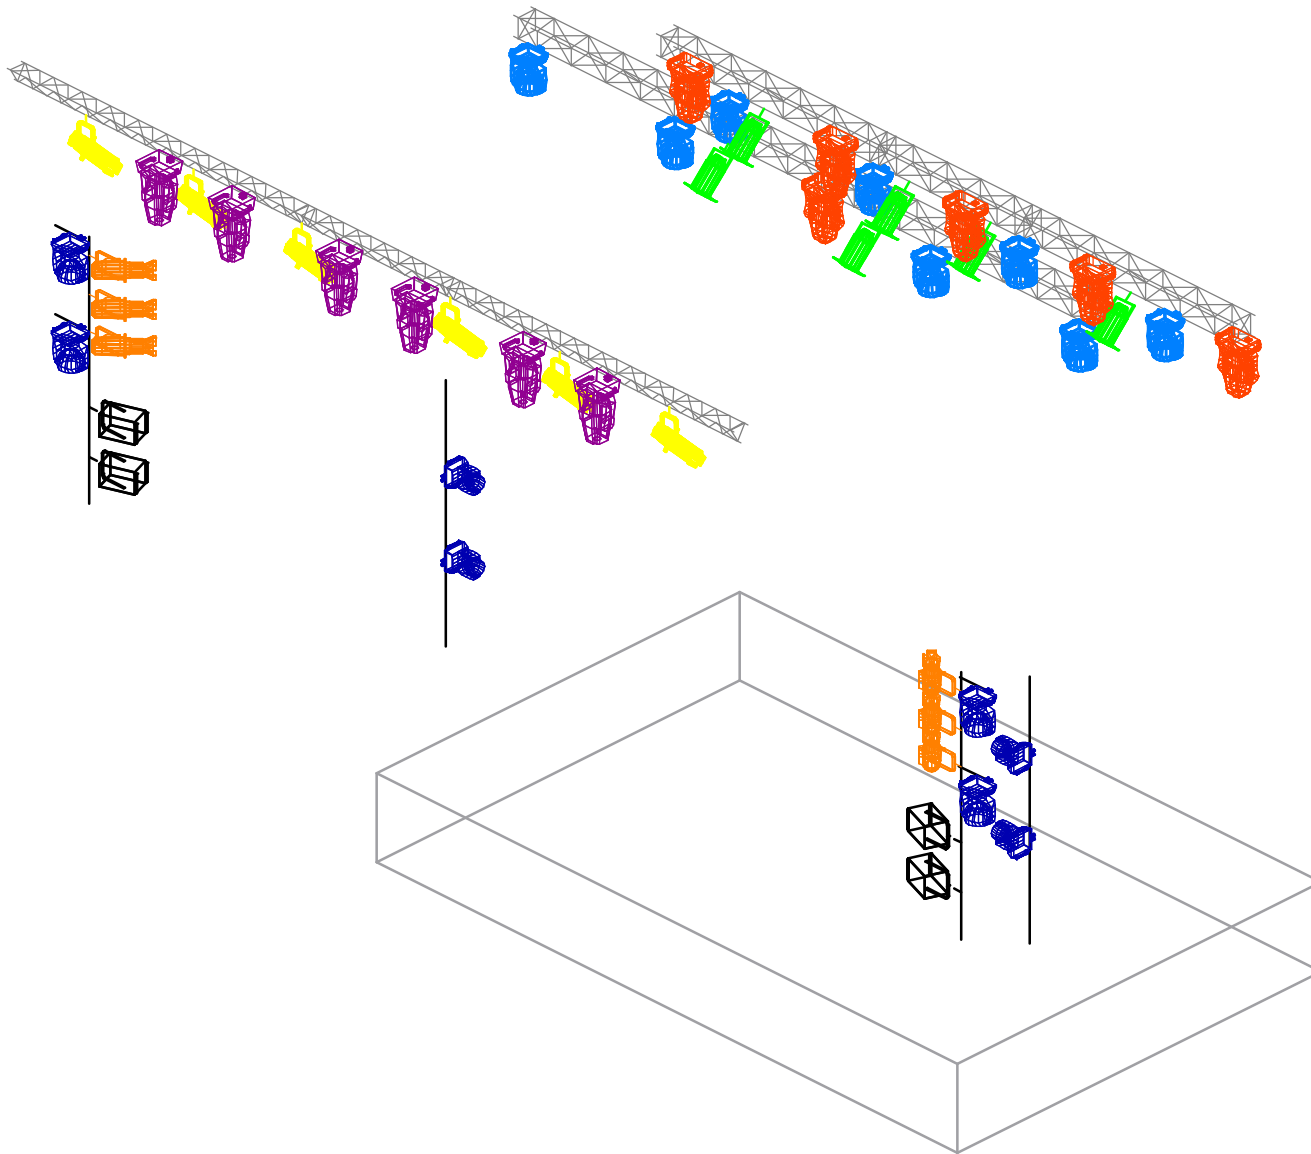

Dotatkowa lista sprzetu :

1 x Grand Ma 3 Light

4 x ETC Junior Zoom 25-50

6 x CLF Ares

1 x Hazer MDG Atmosphere ATME

Uwagi:

Kratownice są podwieszane na wyciągarkach elektrycznych , wysokość maksymalna kratownic to 8 m , udźwig maksymalny kratownic to 350 kg
pierwsza kratownica znajduje sie 1 m od tylnego horyzontu , druga 2 metry dalej
nie ma możliwości zmiany głębokości kratownic ,
natomiast istnieje możliwość dowolnego rozwieszenia urządzeń kontrowych.